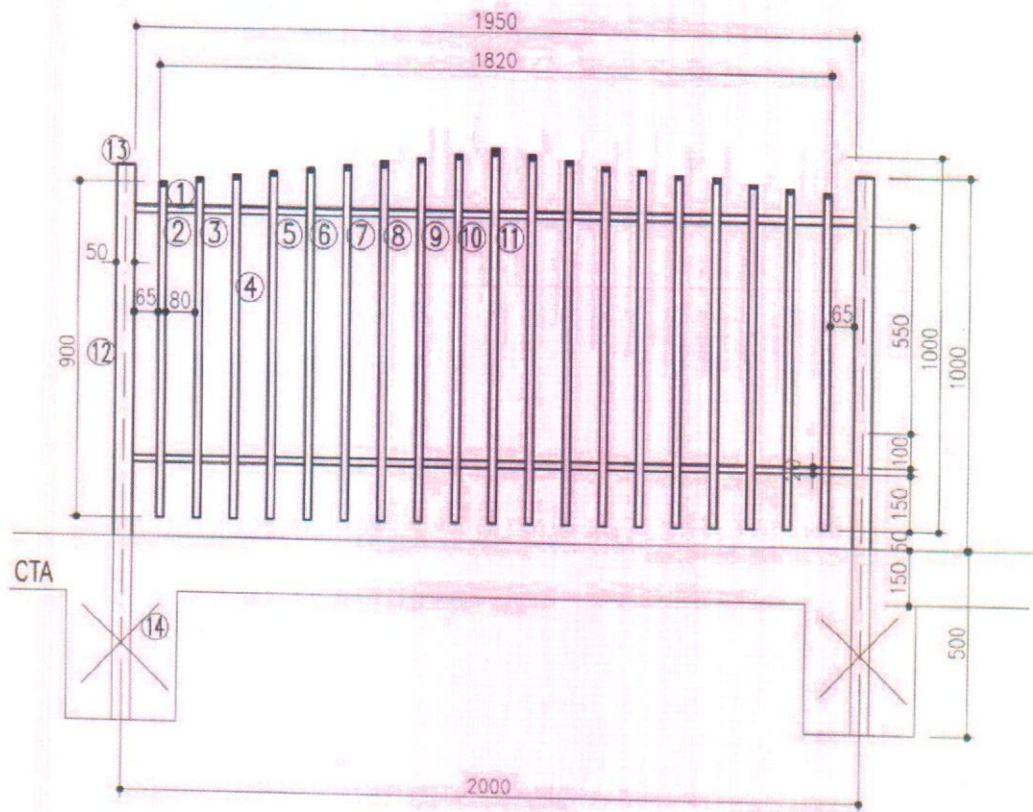

TOTAL EXTRAS PE BUC.

Tv.20x20x2-13000

PANOU GARRD L=1200mm

SE VA EXECUTA 1 BUC

EXTRAS DE MATERIALE PE BUCATA

- ① Tv20x20x2-2450 - 2buc
- ② Tv.20x20x2-900 - 2buc
- ③ Tv.20x20x2- 908 - 2buc
- ④ Tv.20x20x2-916 - 2buc
- ⑤ Tv.20x20x2-925 - 2buc
- ⑥ Tv.20x20x2- 935 - 2buc
- ⑦ Tv20x20x2-945 - 2buc
- ⑧ Tv.20x20x2-955 - 2buc
- ⑨ Tv.20x20x2- 963 - 2buc
- ⑩ Tv20x20x2-970 - 2buc
- ⑪ Tv.20x20x2-980 - 2buc
- ⑫ Tv20x20x2-990 - 2buc
- ⑬ Tv.20x20x2-1000 - 1buc

TOTAL EXTRAS PE BUC.

Tv20x20x2-28000

PANOU GARRD L=2500mm

EXTRAS DE MATERIALE PE BUCATA

- ① Tv20x20x2-2250 - 2buc
- ② Tv.20x20x2-1050 - 2buc
- ③ Tv.20x20x2- 1060 - 2buc
- ④ Tv.20x20x2-1070 - 2buc
- ⑤ Tv.20x20x2-1080 - 2buc
- ⑥ Tv.20x20x2- 1090 - 2buc
- ⑦ Tv20x20x2-1100 - 2buc
- ⑧ Tv.20x20x2-1110 - 2buc
- ⑨ Tv.20x20x2- 1120 - 2buc
- ⑩ Tv20x20x2-1130 - 2buc
- ⑪ Tv.20x20x2-1140 - 2buc
- ⑫ Tv.20x20x2-1150 - 2buc
- ⑬ 40x2-1100 -1buc
- ⑭ Tv.20x20x2- 520 - 4buc
- ⑮ Tv20x20x2-343 - 1buc
- ⑯ Zavor - 2buc

TOTAL EXTRAS PE BUC.

Tv20x20x2-32000

POARTA

SE VOR EXECUTA 27 BUCATI

EXTRAS DE MATERIALE PE BUCATA

- ① Tv20x20x2-1950 - 2buc
- ② Tv.20x20x2-900 - 2buc
- ③ Tv.20x20x2- 910 - 2buc
- ④ Tv.20x20x2-920 - 2buc
- ⑤ Tv.20x20x2-930 - 2buc
- ⑥ Tv.20x20x2- 940 - 2buc
- ⑦ Tv20x20x2-950 - 2buc
- ⑧ Tv.20x20x2-960 - 2buc
- ⑨ Tv.20x20x2- 975 - 2buc
- ⑩ Tv20x20x2-985 - 2buc
- ⑪ Tv.20x20x2-1000 - 1buc
- ⑫ Tv50x50x3-1500 - 2buc
- ⑬ Capac - 2buc
- ⑭ $\varnothing 8-312$ - 8buc