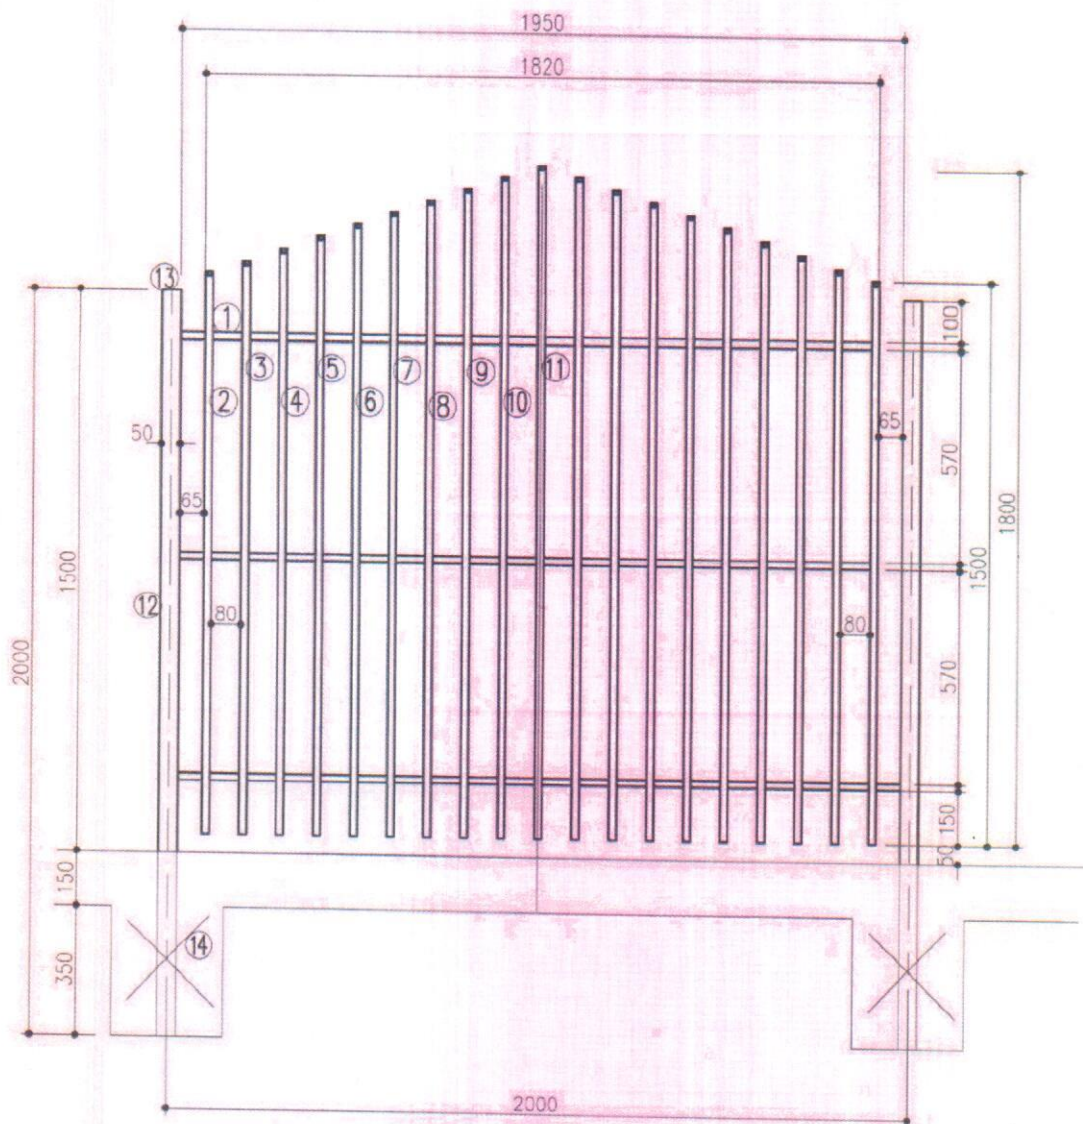

EXTRAS DE MATERIALE PE BUCATA

- ① Tv20x20x2-1950 - 3buc
- ② Tv.20x20x2-1500 - 2buc
- ③ Tv.20x20x2- 1525 - 2buc
- ④ Tv.20x20x2-1560 - 2buc
- ⑤ Tv.20x20x2-1595 - 2buc
- ⑥ Tv.20x20x2- 1630 - 2buc
- ⑦ Tv20x20x2-1660 - 2buc
- ⑧ Tv.20x20x2-1700 - 2buc
- ⑨ Tv.20x20x2- 1730 - 2buc
- ⑩ Tv20x20x2-1765 - 2buc
- ⑪ Tv.20x20x2-1800 - 2buc
- ⑫ Tv.50x50x3-2000 - 2buc
- ⑬ Capac - 2buc
- ⑭ $\varnothing 8-312$ - 8buc

TOTAL EXTRAS PE BUC.

Tv20x20x2-37000
Varf -19buc

EXTRAS DE MATERIALE PE 16 BUCATI

Tv20x20x2 = 594m = 99bare
Tv.50x50x3 = 36m = 6bare(18stalpi)
 $\varnothing 8 = 23m$
Capac -18buc

PANOU GARRD L=2000mm-H=1800mm